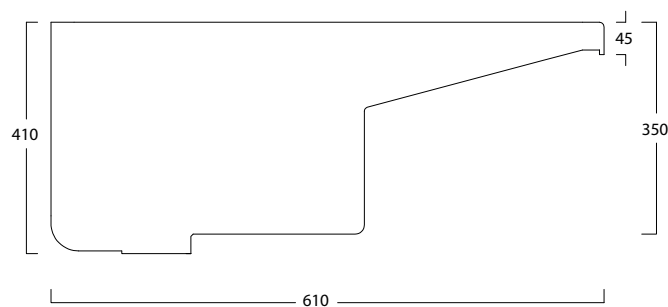

PIAVE 60x60 C/STRIZZATOIO art. W0131

Lavatoio con strizzatoio installazione incasso con troppopieno /

Ceramic laundry sink with washboard and overflow. Inset installation

**Dimensioni cm /
Dimensions cm**
61x61x41h

Peso / Weight
kg. 31

Accessori / Accessories
MEW070901 - Kit sifoneria PVC
con piletta cromata / Siphon kit in
PVC with chrome waste

**Finiture lucide /
Finishes glossy**

- Cod. **01** - Bianco
- Cod. **CH** - Champagne
- Cod. **OM** - Oltremare
- Cod. **NE** - Nebbia
- Cod. **KW** - Kiwi

Vista frontale / Frontal view

Sezione / Section

Vista zenitale / Zenital view

IT

Dimensioni:

Tutte le misure possono variare leggermente rispetto ai pezzi reali in considerazione di usura degli stampi, variazioni tecniche negli impasti utilizzati e nel processo produttivo.