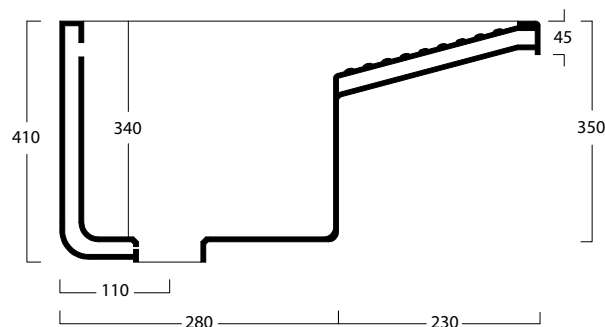

Sezione / Section

IT

Dimensioni:

Tutte le misure possono variare leggermente rispetto ai pezzi reali in considerazione di usura degli stampi, variazioni tecniche negli impasti utilizzati e nel processo produttivo.

N.B.

Dovuto a continue ricerche e sviluppi per migliorare la qualità, il produttore si riserva i diritti di variare delle specifiche senza preavviso.

EN

Dimensions:

All dimensions can show small differences compared to the real product due to usure of moulds, technical variations of raw materials in the mixture and in production.

Note:

Due to a continuing development programme to improve design and performance, the manufacturer reserves all rights to vary specifications without prior information.