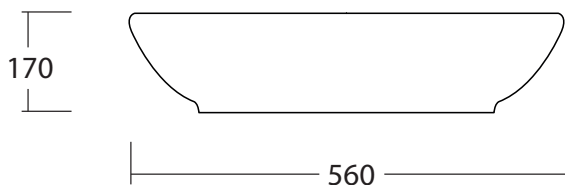

BEVERLY art. W0407

Lavabo appoggio senza troppopieno /
No overflow countertop washbasin

**Dimensioni cm /
Dimensions cm**
56x37x19h

Peso / Weight
kg. 10

Accessori / Accessories
MEW0009 - Piletta piatta scarico libero con tappo in ceramica Ø72 mm / Flat Free flow drain with ceramic cover Ø72 mm
MEW0609 - Piletta piatta click clack con tappo in ceramica Ø72 mm / Up and down drain with ceramic cover Ø72 mm

Vista zenitale / Zenital view

Sezione / Section

Vista frontale / Frontal view

Proiezione base / Base projection

IT

Dimensioni:

Tutte le misure possono variare leggermente rispetto ai pezzi reali in considerazione di usura degli stampi, variazioni tecniche negli impasti utilizzati e nel processo produttivo.