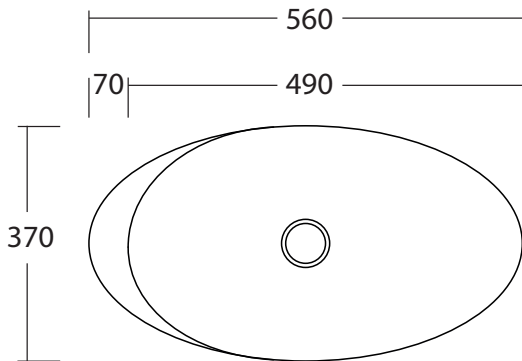

BEVERLY art. W0407

Lavabo appoggio senza troppopieno /
No overflow countertop washbasin

**Dimensioni cm /
Dimensions cm**
56x37x19h

Peso / Weight
kg. 10

Accessori / Accessories
MEW0009 - Piletta piatta scarico libero con tappo in ceramica Ø72 mm / Flat Free flow drain with ceramic cover Ø72 mm
MEW0609 - Piletta piatta click clack con tappo in ceramica Ø72 mm / Up and down drain with ceramic cover Ø72 mm

Vista zenitale / Zenital view

Sezione / Section

Vista frontale / Frontal view

Proiezione base / Base projection

IT

Dimensioni:

Tutte le misure possono variare leggermente rispetto ai pezzi reali in considerazione di usura degli stampi, variazioni tecniche negli impasti utilizzati e nel processo produttivo.