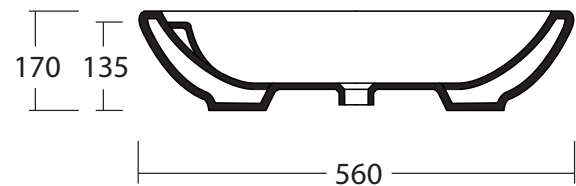

BEVERLY art. W0407

Lavabo appoggio senza troppopieno /
No overflow countertop washbasin

**Dimensioni cm /
Dimensions cm**
56x37x19h

Peso / Weight
kg. 10

Accessori / Accessories
MEW0009 - Piletta piatta scarico libero con tappo in ceramica Ø72 mm / Flat Free flow drain with ceramic cover Ø72 mm
MEW0609 - Piletta piatta click clack con tappo in ceramica Ø72 mm / Up and down drain with ceramic cover Ø72 mm

Vista zenitale / Zenital view

Sezione / Section

Vista frontale / Frontal view

Proiezione base / Base projection

IT

Dimensioni:

Tutte le misure possono variare leggermente rispetto ai pezzi reali in considerazione di usura degli stampi, variazioni tecniche negli impasti utilizzati e nel processo produttivo.